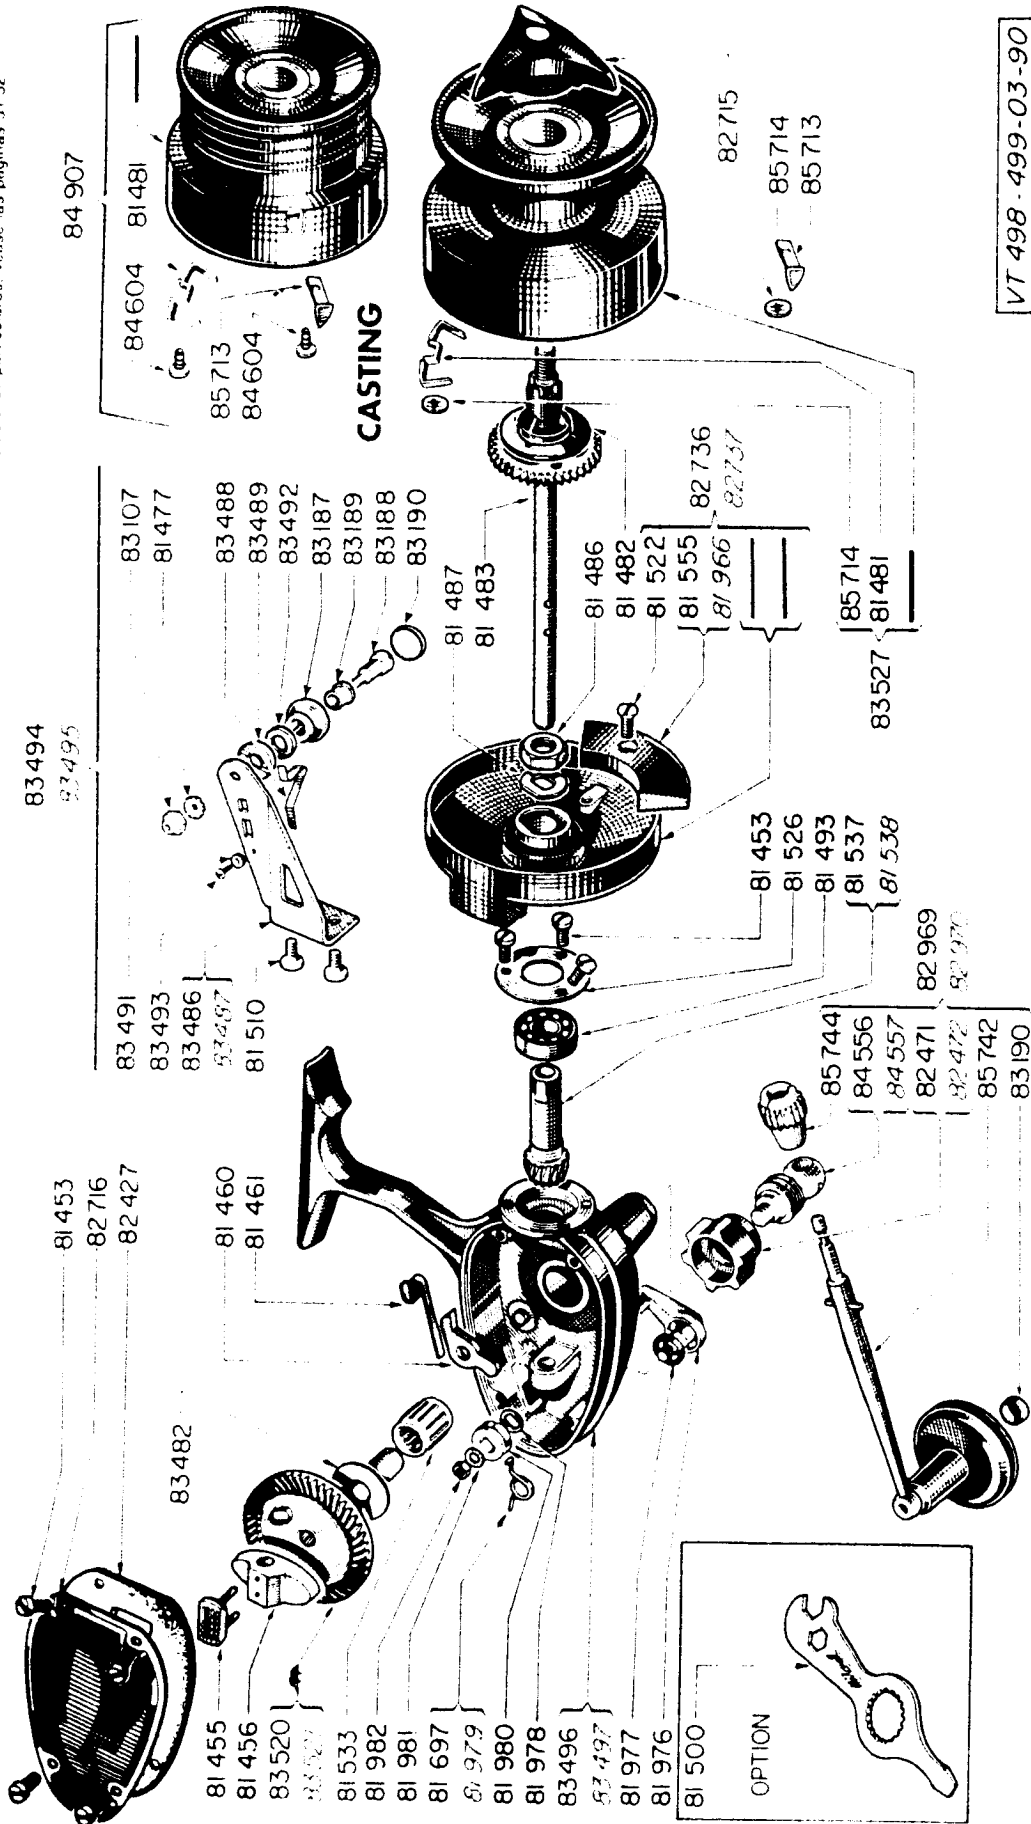

# MITCHELL

# 498-499

- Les numéros des pièces portés en rouge sont spéciaux aux modèles gaucher
- Die in rot gekennzeichneten Nummern der Ersatzteile, betreffen lediglich die Linkshandmodelle
- De blauwe nummers zijn voor linkshandige modellen
- I numeri rossi sono relativi ai mulinelli per sinistr.
- Las referencias en color rojo corresponden a los modelos especiales para zurdos.

- Pour les remarques particulières à ce moulinet voir pages 31-32
- For further details concerning this reel see pages 31-32
- Besondere Anmerkungen zu dieser Rolle auf Seiten 31-32
- Voor de speciale aandruiding betreffende deze molen zie pagina 31-32
- Per le note relative a questo modello vedere a pag 31-32
- Para las anotaciones particulares, véase las páginas 31-32