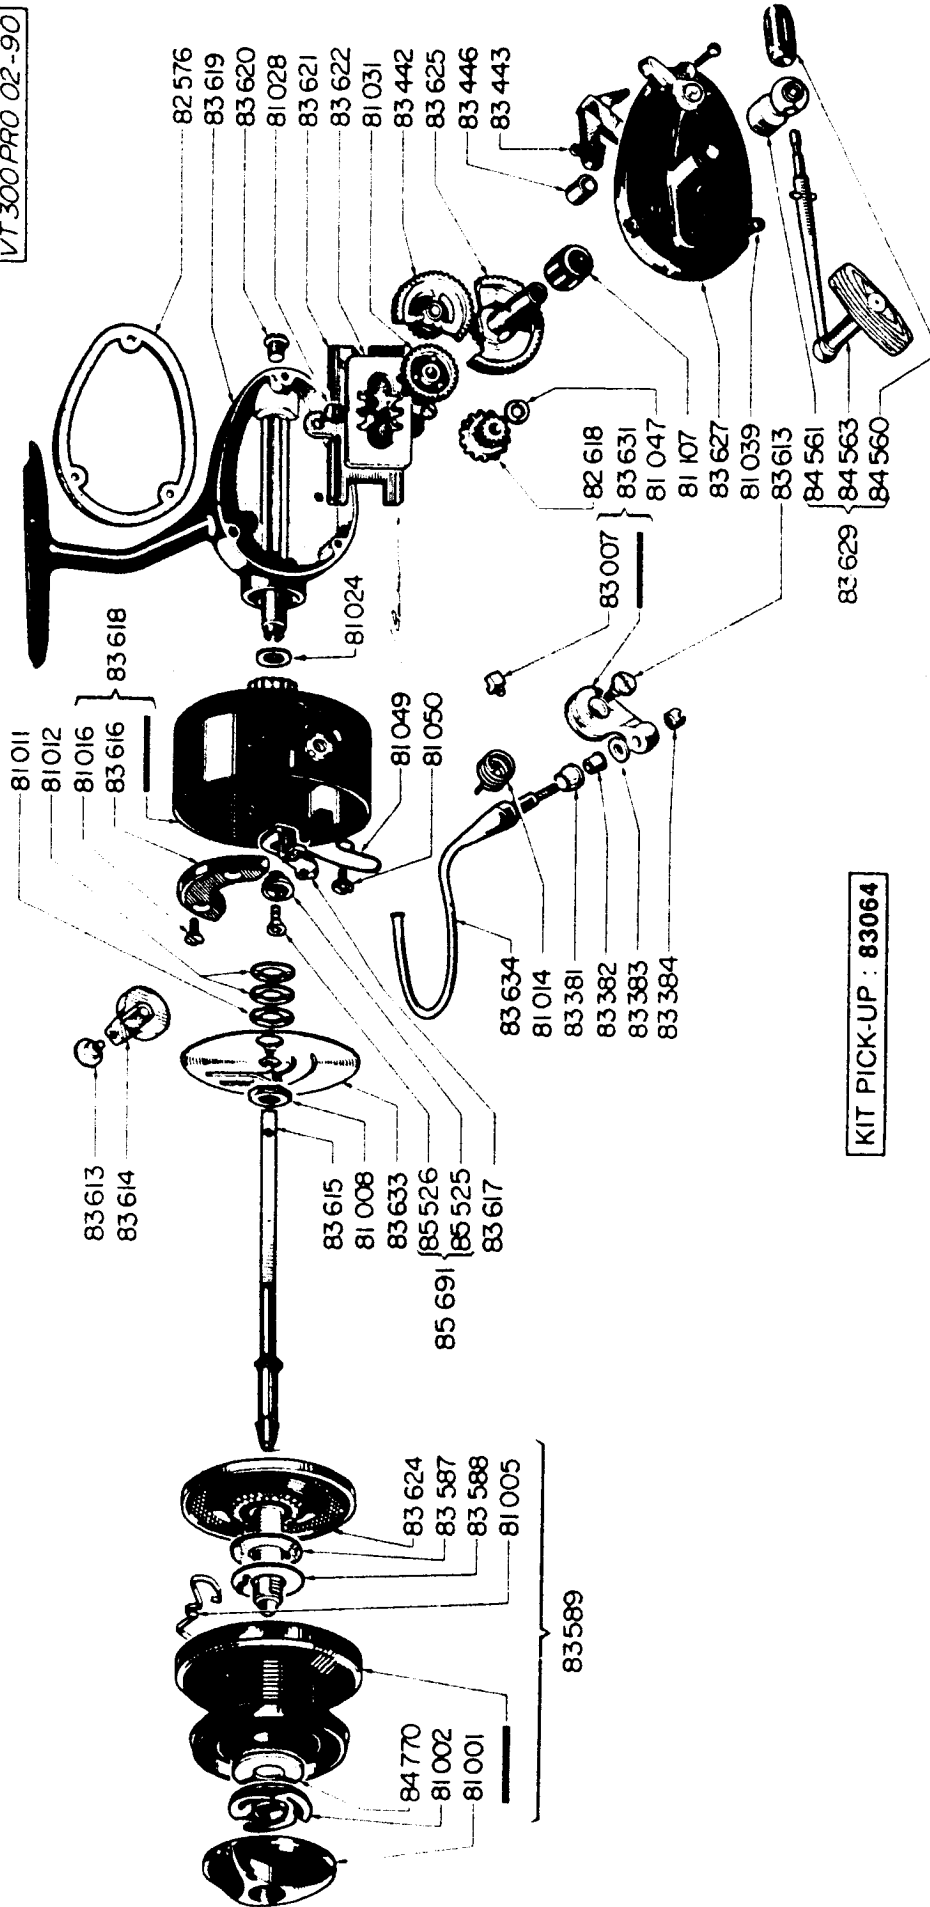

MITCHELL

300 PRO

- Pour les remarques particulières à ce moulinet, voir page 34
- For further details concerning this reel, see page 34
- Besondere Anmerkungen zu dieser Rolle auf Seite 34
- Voor de speciale aanduiding betreffende deze molen, zie pagina 34
- Per le note relative a questo modello vedere a pag. 34
- Para las anotaciones particulares, véase las páginas 34

VT 300 PRO 02-90

KIT PICK-UP : 83064